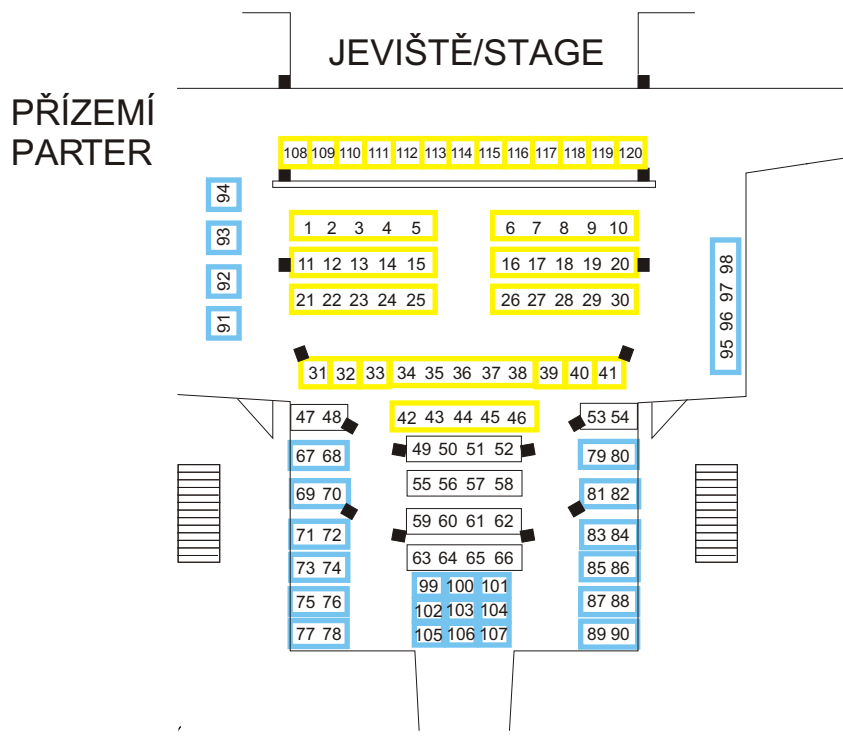

ZÁMECKÉ DIVADÉLKO CASTLE, SMALL THEATRE

- LÓŽE (28 míst) - balkon 1 - 28
 - SEKTOR A (46 míst) - sedadlo 1 - 46
 - SEKTOR A (13 míst) - sedadlo 108 - 120
 - SEKTOR B (20 míst) - sedadlo 47 - 66
 - SEKTOR C (41 míst) - sedadlo 67 - 107
- Místa 69 - 98 mají omezený výhled na jeviště!

CELKOVÁ KAPACITA 148 míst

 **Smetanova
Litomyšl**

Mezinárodní operní festival
International Opera Festival

www.smetanovalitomysl.cz