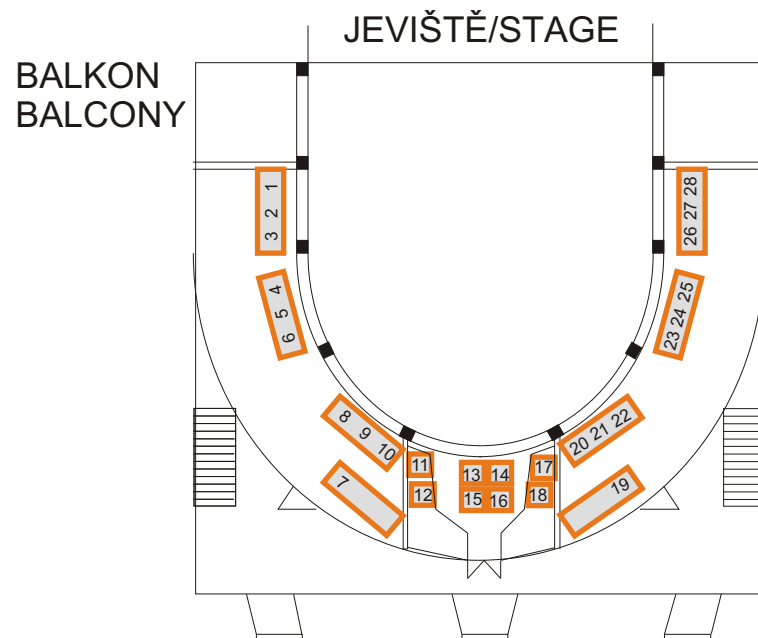

ZÁMECKÉ DIVADÉLKO CASTLE, SMALL THEATRE

- LÓŽE (28 míst) - balkon 1 - 28
 - SEKTOR A (46 míst) - sedadlo 1 - 46
 - SEKTOR A (13 míst) - sedadlo 108 - 120
 - SEKTOR B (20 míst) - sedadlo 47 - 66
 - SEKTOR C (41 míst) - sedadlo 67 - 107
- Místa 69 - 98 mají omezený výhled na jeviště!

CELKOVÁ KAPACITA 148 míst

 **Smetanova
Litomyšl**

Mezinárodní operní festival
International Opera Festival

www.smetanovalitomysl.cz