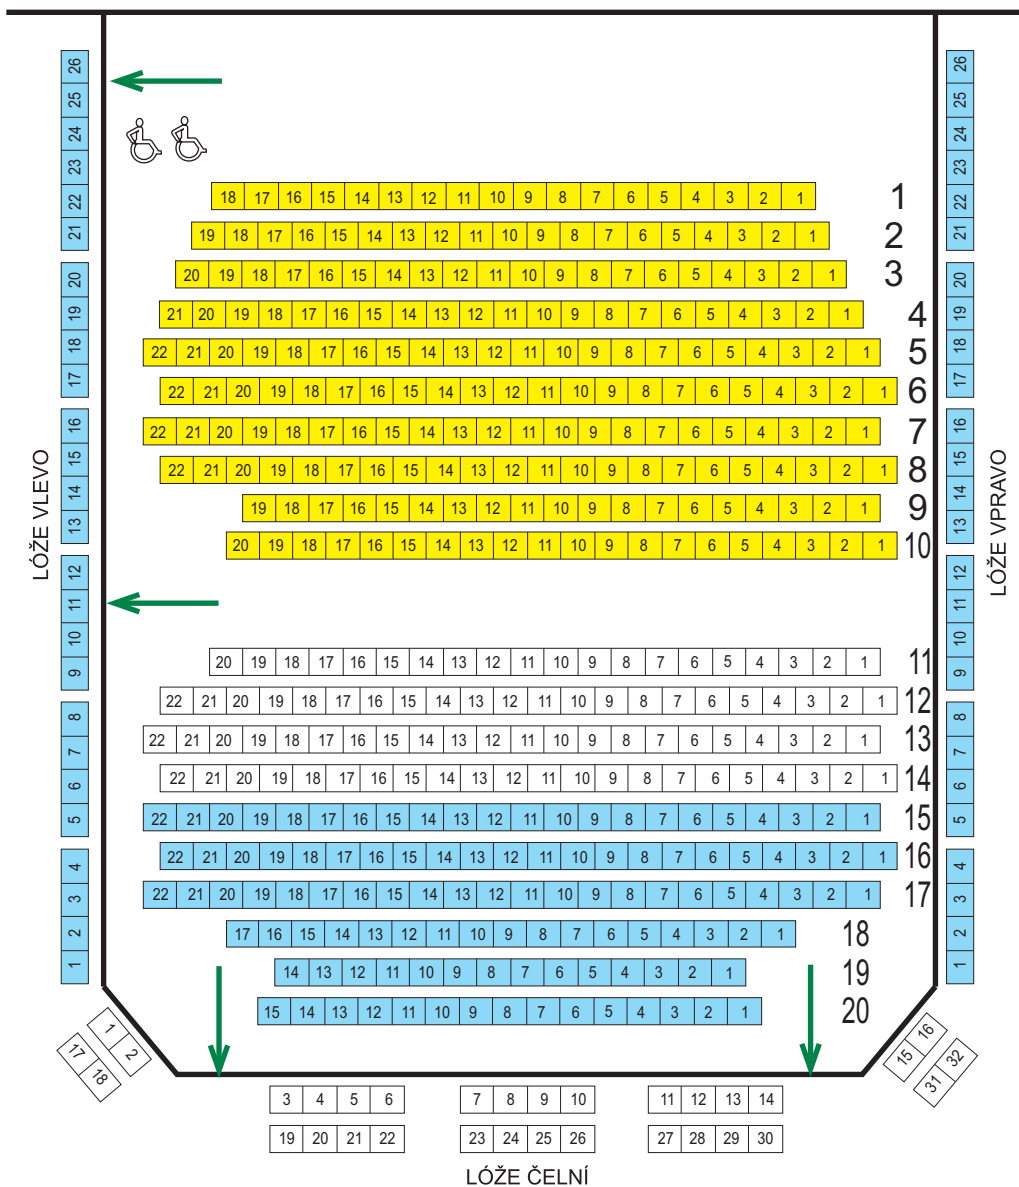

Litomyšl, Smetanův dům

JEVIŠTĚ/STAGE

Zvýšení od 2. řady

Smetanova
Litomyšl

Mezinárodní operní festival
International Opera Festival

www.smetanovalitomysl.cz