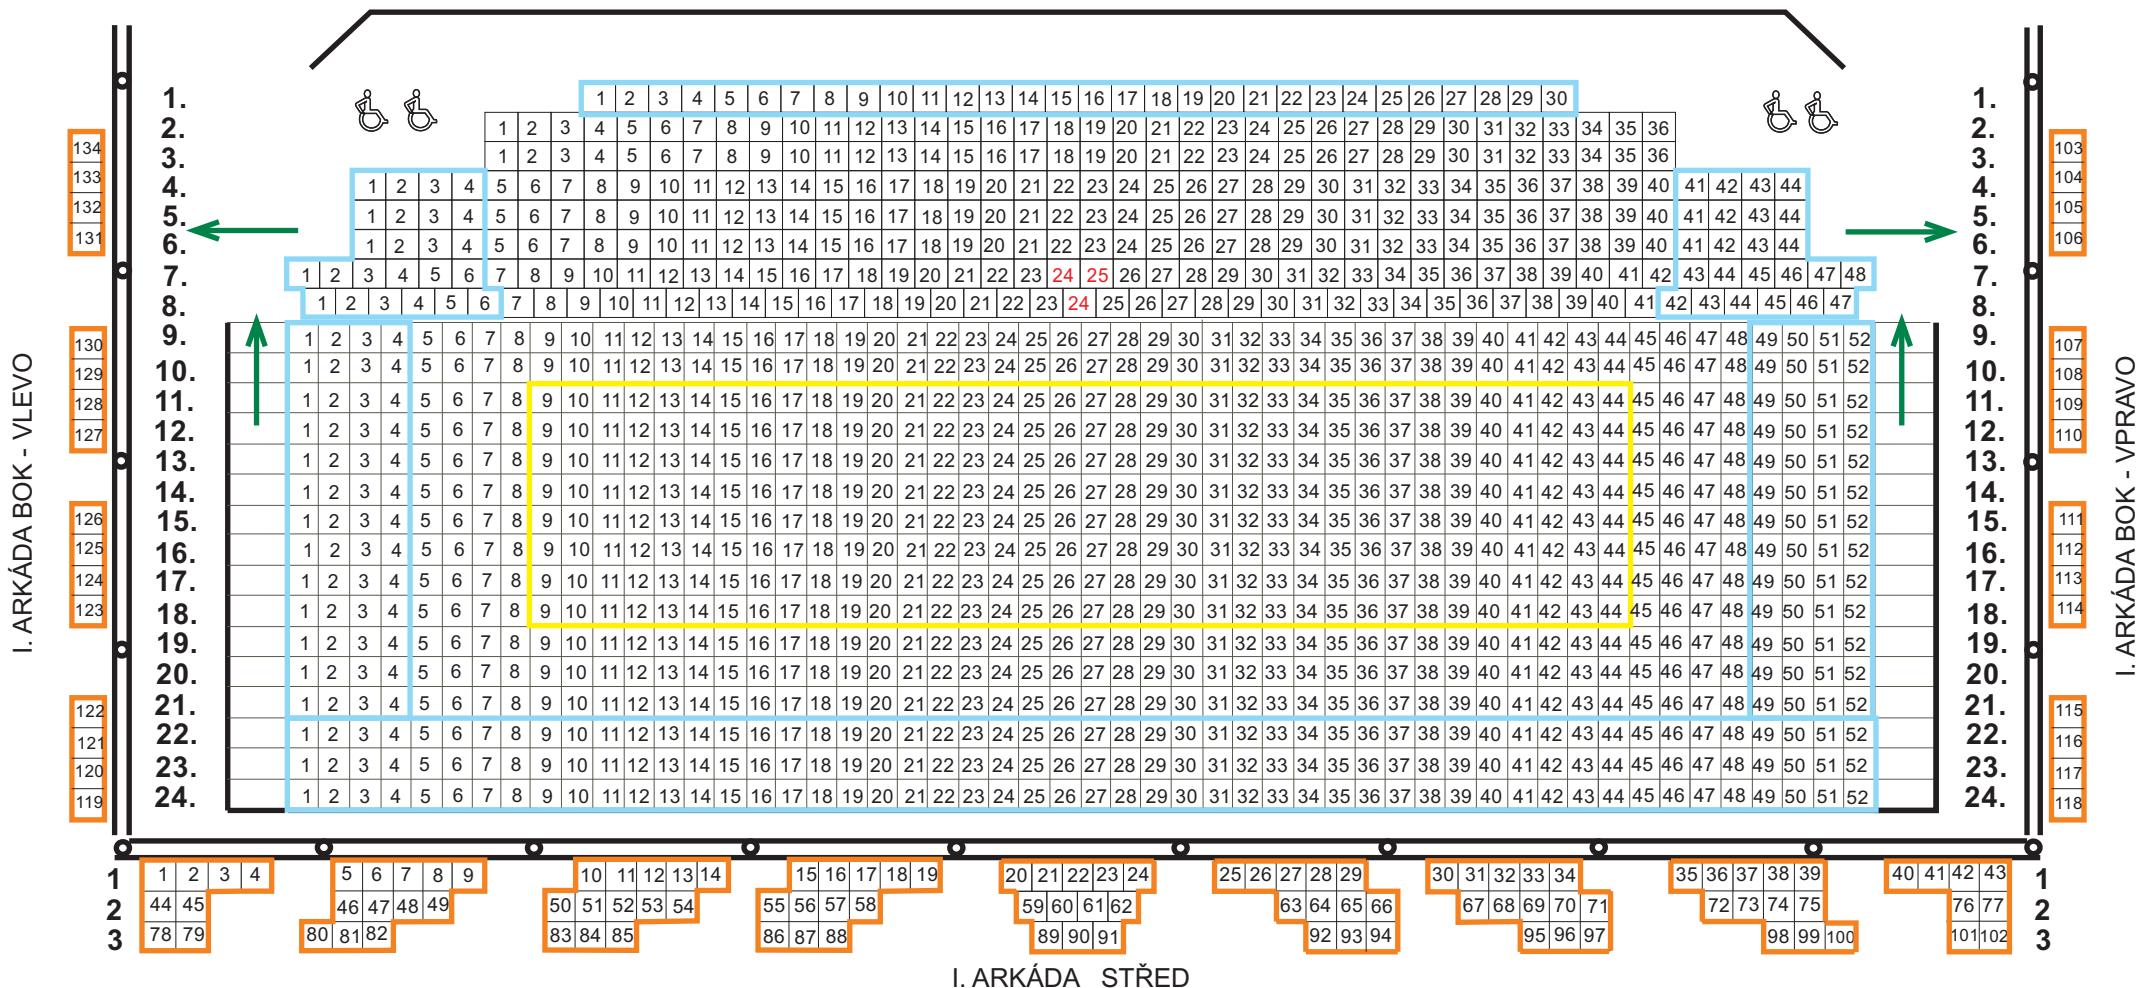

II. NÁDVOŘÍ ZÁMKU LITOMYŠL

JEVIŠTĚ/STAGE

PŘÍZEMÍ CELKEM:		1165
□	- Sektor A	288
□	- Sektor B	535
□	- Sektor C	338
♿	- Invalidní vozíky	4
□	ARKÁDY 1. PATRA	134
CELKEM DIVÁKŮ:		2299

Zvýšení od 9. řady včetně

Na operní představení se neprodávají řady 1-6 a červeně označená místa v řadě 7. a 8.

Na některé pořady nejsou prodávány řady 1 - 8

 Smetanova
Litomyšl

Mezinárodní operní festival
International Opera Festival