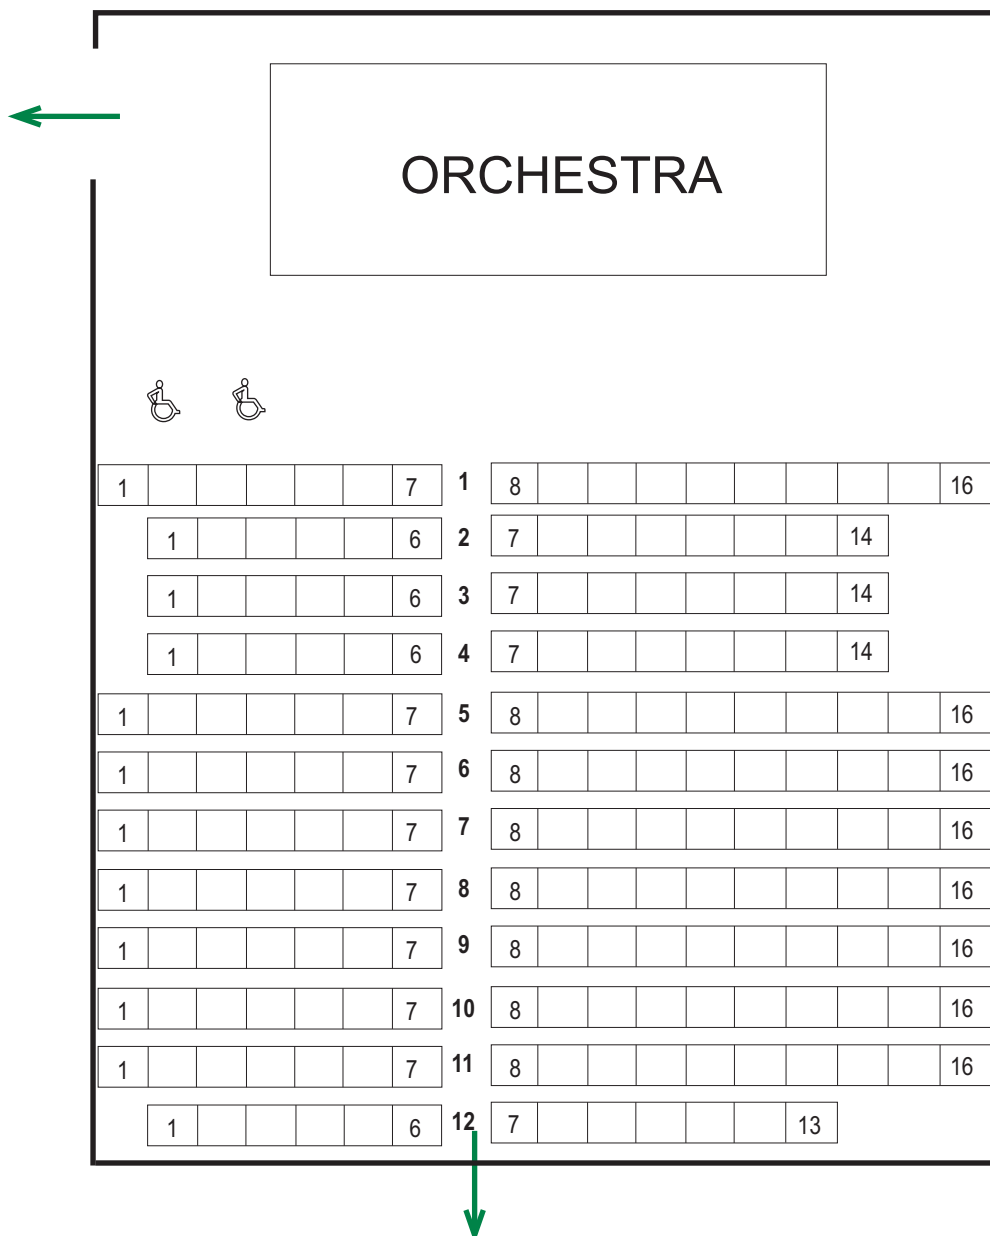

# SMETANOVA LITOMYŠL

## AUDIENČNÍ SÁL ZÁMKU

Kapacita 183 místa + 2 inv. vozíky

 **Smetanova  
Litomyšl**

Mezinárodní operní festival  
International Opera Festival

[www.smetanovalitomysl.cz](http://www.smetanovalitomysl.cz)